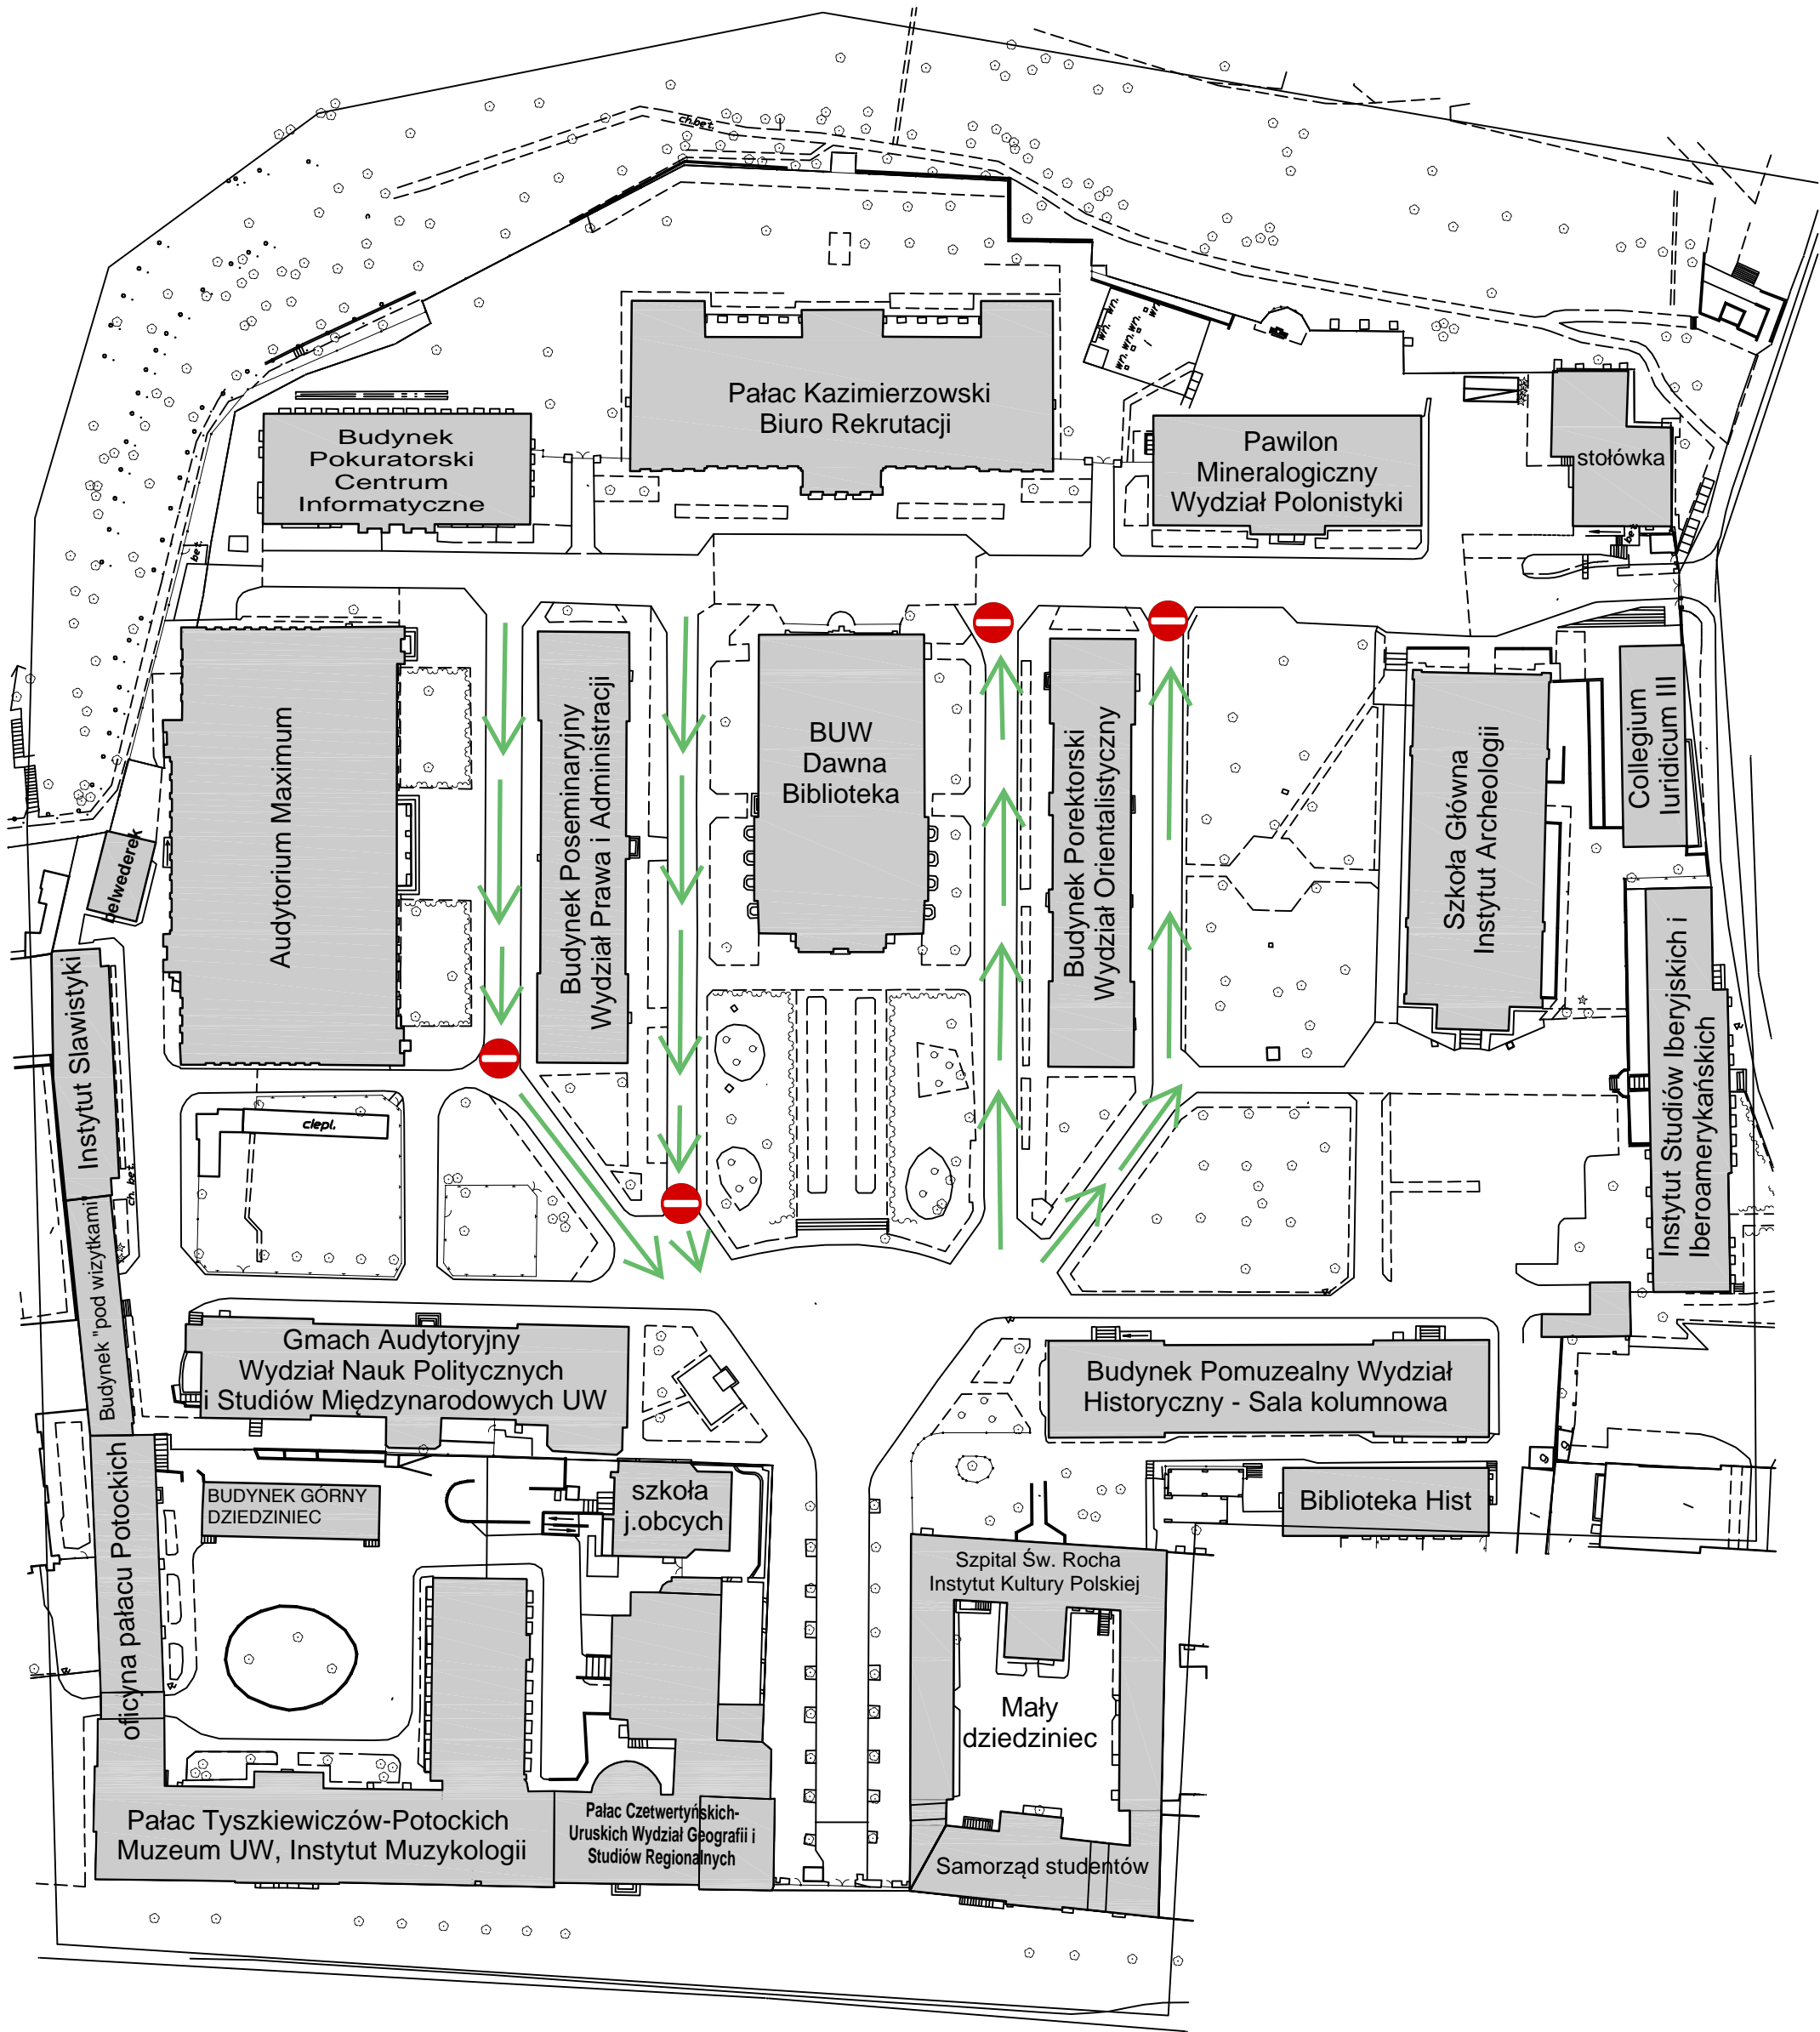

# Zmiana organizacji ruchu pojazdów na terenie Kampusu Centralnego od dnia 18.03.2025

Podziatka

0 10m 50m